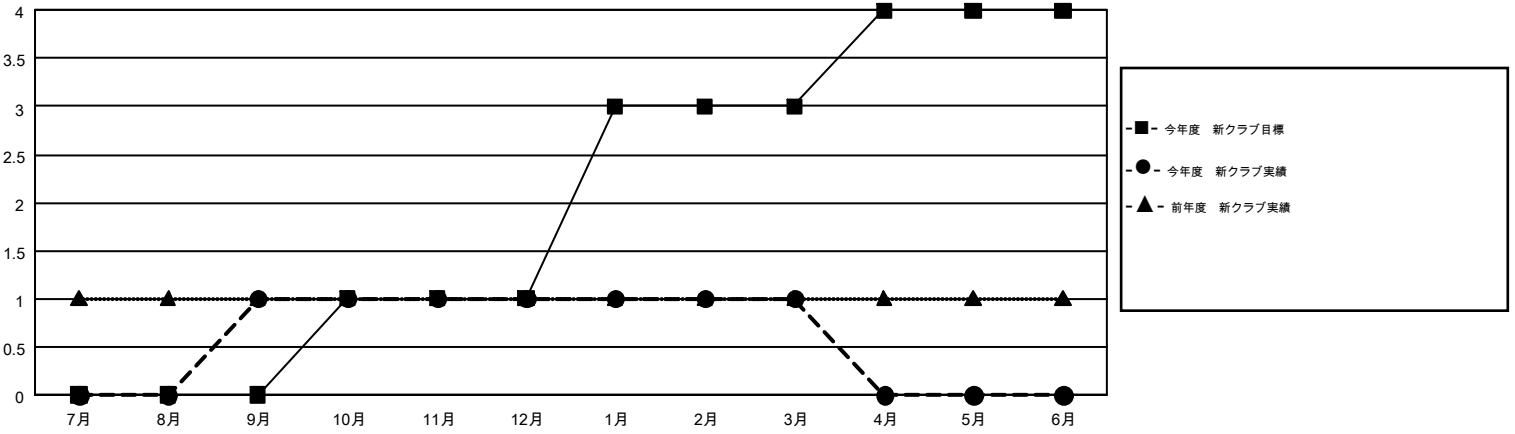

GMT MONTHLY MEMBERSHIP PROGRESS REPORT

Results as of: 3/31/2018

Multiple District 336

LOCATION: JAPAN

GMT: MASAYOSHI MARUYAMA, YASUHISA NAKAMURA

GMT会則地域 5

クラブ				名			
結果: 2017-2018				結果: 2017-2018			
四半期	新クラブ目標	新クラブ	解散クラブ	四半期	会員純増目標	会員増強実績	退会者(転籍を含む)実際
7月/8月/9月	0	1	0	7月/8月/9月	225	444	299
10月/11月/12月	1	0	1	10月/11月/12月	215	238	302
1月/2月/3月	2	0	0	1月/2月/3月	246	268	318
4月/5月/6月	1	0	0	4月/5月/6月	-30	0	0

新クラブ目標及び実績累計

会員目標及び実績累計

解散クラブ: 1	312 CLUBS OF 426 一名以上の新会員を登録	男女別	
		男性	12,866 (80.81%)
		女性	3,055 (19.19%)
退会者	会員累計データを見るには、ここをクリック	世帯主/家族会員合計	3,921
物故会員 105		国際会費半額の家族会員	2,081
クラブ解散 16			
その他 798			
合計 919			