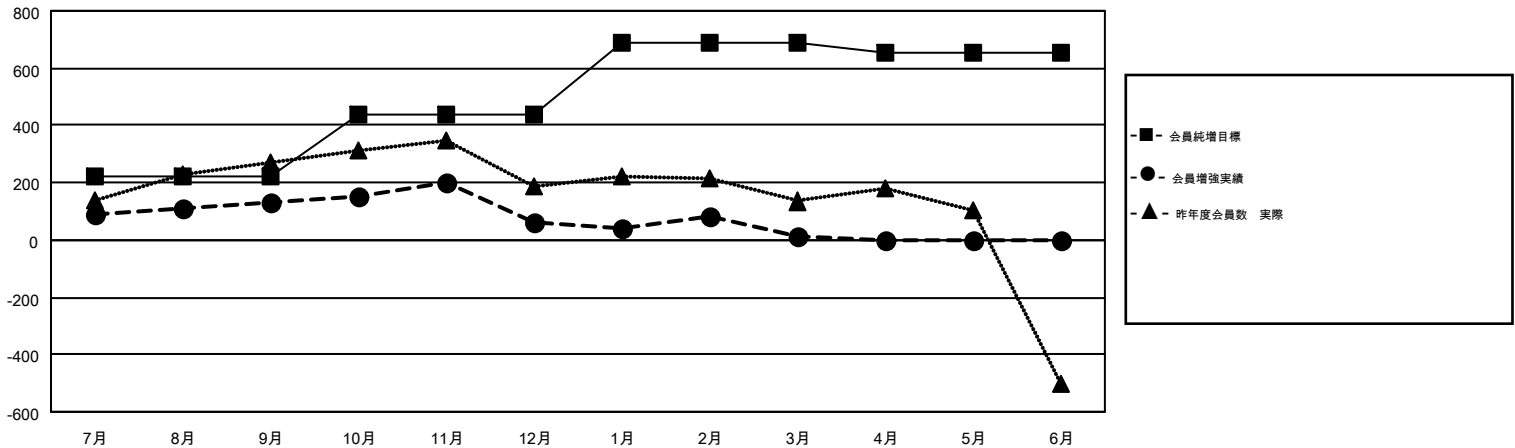

GMT MONTHLY MEMBERSHIP PROGRESS REPORT

Results as of: 3/31/2018

Multiple District 336

LOCATION: JAPAN

GMT: MASAYOSHI MARUYAMA, YASUHISA NAKAMURA

GMT会則地域 5

クラブ				名			
結果: 2017-2018				結果: 2017-2018			
四半期	新クラブ目標	新クラブ	解散クラブ	四半期	会員純増目標	会員増強実績	退会者(転籍を含む)実際
7月/8月/9月	0	1	0	7月/8月/9月	225	444	299
10月/11月/12月	1	0	1	10月/11月/12月	215	238	302
1月/2月/3月	2	0	0	1月/2月/3月	246	268	318
4月/5月/6月	1	0	0	4月/5月/6月	-30	0	0

新クラブ目標及び実績累計

会員目標及び実績累計

解散クラブ: 1	312 CLUBS OF 426 一名以上の新会員を登録	男女別	
		男性	12,866 (80.81%)
		女性	3,055 (19.19%)
退会者	会員累計データを見るには、ここをクリック	世帯主/家族会員合計	3,921
物故会員 105		国際会費半額の家族会員	2,081
クラブ解散 16			
その他 798			
合計 919			